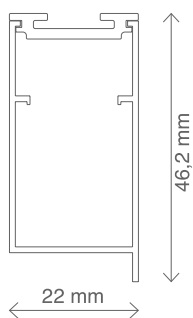

VARIANTI CASSONETTO

CASSONETTO E CANALINA STANDARD