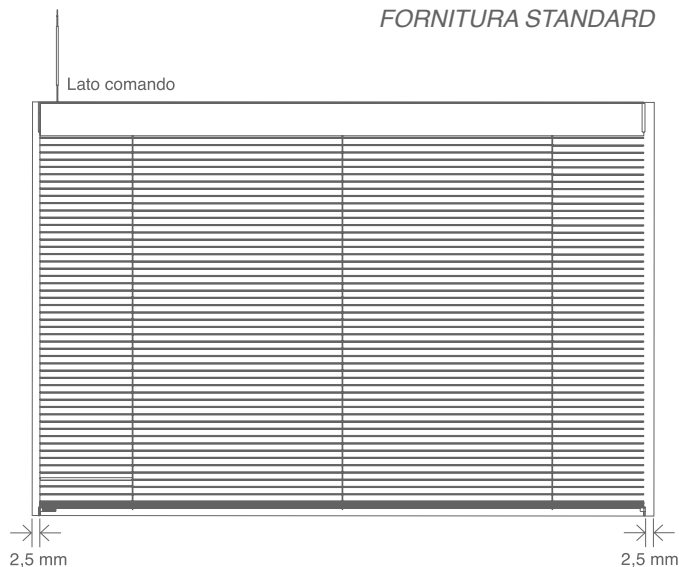

RILIEVO MISURE

FORNITURA STANDARD

LATO COMANDO

Lato di ingresso dei cavi di alimentazione.

A. se indicata "misura luce" verranno tolti in fase di produzione 5 mm in larghezza.

B. se indicata "misura finita" le misure verranno mantenute come da ordine.

In caso di diverse necessità, contattare l'ufficio commerciale.