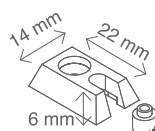

6. Ingresso del cavo di alimentazione della tenda.

RILIEVO MISURE

FORNITURA STANDARD

LATO COMANDO

Lato di ingresso dei cavi di alimentazione.

A. se indicata "misura luce" verranno tolti in fase di produzione 5 mm in larghezza.

(questa info verrà comunicata in fase di conferma d'ordine)

INGRESSO CAVO DI ALIMENTAZIONE

FORNITURA STANDARD

GUIDE FONDALE

FONDALE LUNGO

FONDALE CORTO

SQUADRETTA / PARETE

TENDICAVO / PIANO