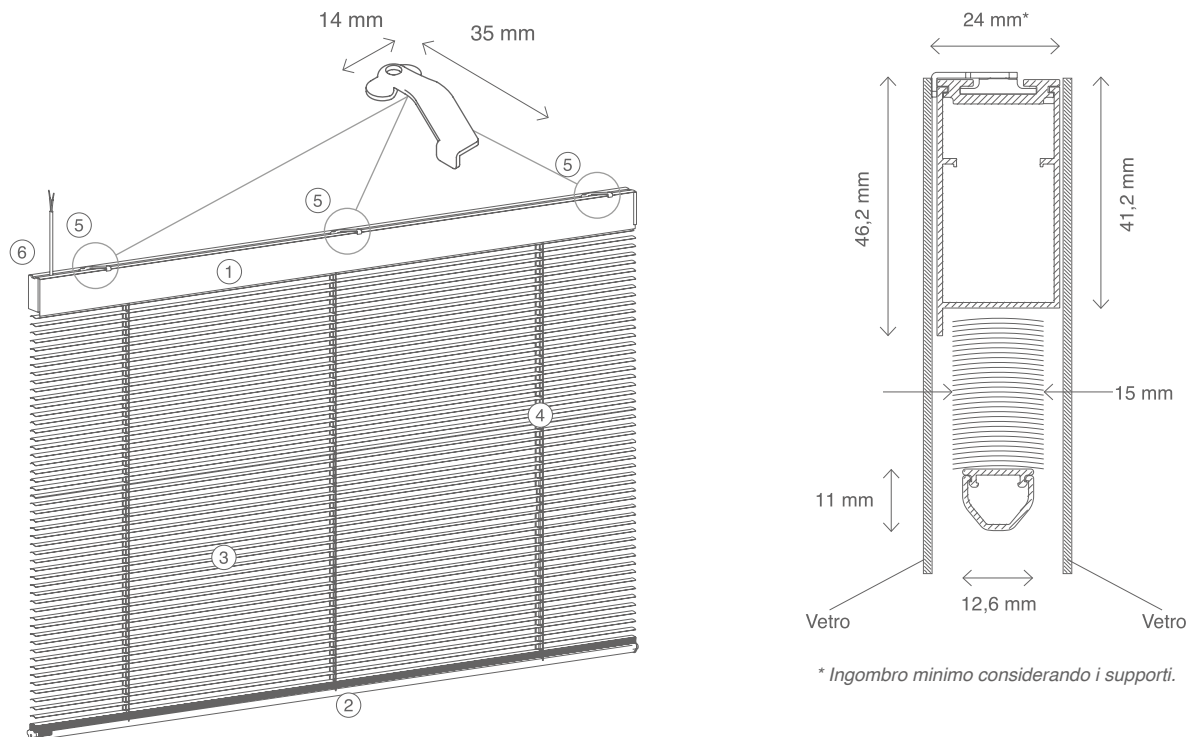

VENEZIANA
MOTORIZZATA

TENDA VENEZIANA MOTORIZZATA

CARATTERISTICHE TECNICHE

1. Cassonetto e profilo superiore estrusi in alluminio: profilati estrusi in lega di alluminio en aw-6060 t5; cassonetto verniciato a polvere in tinta con colori lamelle; il profilo superiore di chiusura permette l'uso del supporto a soffitto, posizionabile in qualsiasi punto.

4. Scaletta e corda: in terilene 100% poliestere multifilo termofissato ad alta resistenza alla rottura e allungamento con trattamento anti raggi UV, sfumature in tinta con i colori delle lamelle, la scaletta ha passo 12 mm (84 lamelle al m lineare).

2. Fondale inferiore estruso in alluminio: profilo inferiore estruso in lega alluminio en aw-6060 t5 misura 12,6 x 11 mm verniciato a polvere in abbinamento alla tinta delle lamelle, completamente chiuso a scomparsa.

6. Ingresso del cavo di alimentazione della tenda.

RILIEVO MISURE

FORNITURA STANDARD

LATO COMANDO

Lato di ingresso dei cavi di alimentazione.

A. se indicata "misura luce" verranno tolti in fase di produzione 5 mm in larghezza.