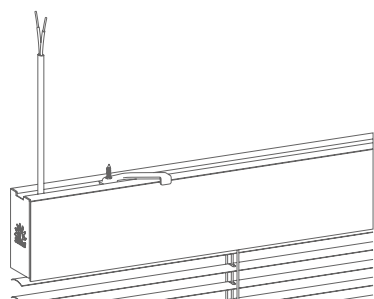

INGRESSO CAVO DI ALIMENTAZIONE

FORNITURA STANDARD

GUIDE FONDALE