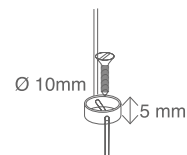

6. Ingresso del cavo di alimentazione della tenda.

RILIEVO MISURE

FORNITURA STANDARD

LATO COMANDO

Lato di ingresso dei cavi di alimentazione.

A. se indicata "misura luce" verranno tolti in fase di produzione 5 mm in larghezza.

(questa info verrà comunicata in fase di conferma d'ordine)

INGRESSO CAVO DI ALIMENTAZIONE

FORNITURA STANDARD

GUIDE FONDALE

FONDALE LUNGO

FONDALE CORTO

SQUADRETTA / PARETE

TENDICAVO / PIANO