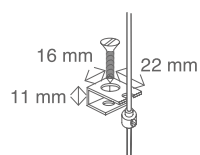

6. Ingresso del cavo di alimentazione della tenda.

RILIEVO MISURE

FORNITURA STANDARD

LATO COMANDO

Lato di ingresso dei cavi di alimentazione.

A. se indicata "misura luce" verranno tolti in fase di produzione 5 mm in larghezza.

(questa info verrà comunicata in fase di conferma d'ordine)

INGRESSO CAVO DI ALIMENTAZIONE

FORNITURA STANDARD

GUIDE FONDALE

FONDALE LUNGO

FONDALE CORTO

SQUADRETTA / PARETE

TENDICAVO / PIANO