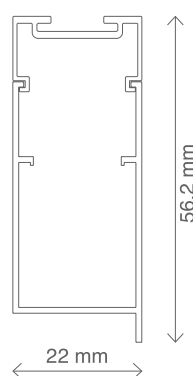

CASSONETTO E CANALINA PER "MINITENDA"

(questa info verrà comunicata in fase di conferma d'ordine)