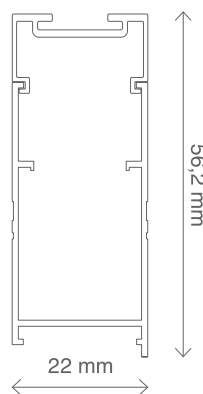

*CASSONETTO E
CANALINA PER
"MINITENDA"*
*(questa info verrà comunicata
in fase di conferma d'ordine)*