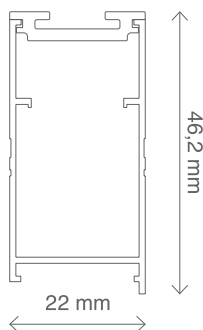

VARIANTI CASSONETTO

*CASSONETTO E
CANALINA STANDARD*