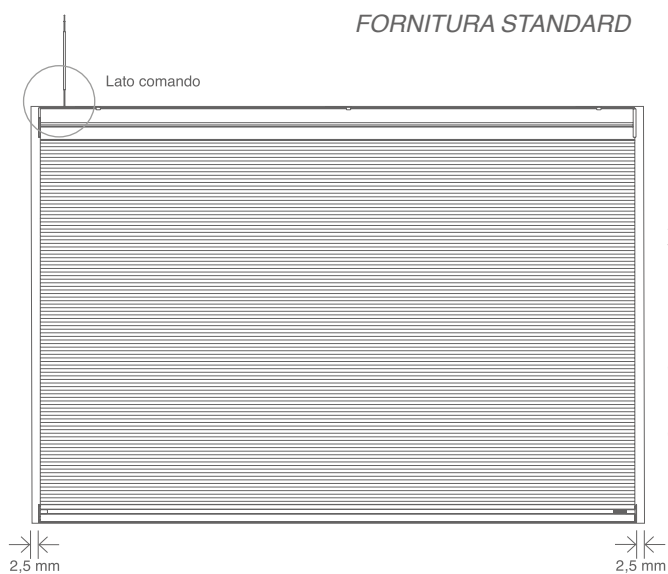

DUET

MOTORIZZATA

TENDA DUET MOTORIZZATA

CARATTERISTICHE TECNICHE

1. Cassonetto e profilo superiore estrusi in alluminio: profilati estrusi in lega di alluminio en aw-6060 t5; cassonetto ossidato argento, verniciato bianco in abbinamento a tessuto colore 0201; il profilo superiore di chiusura permette l'uso del supporto a soffitto, posizionabile in qualsiasi punto.

4. Supporti di fissaggio: a soffitto.

2. Fondale inferiore estruso in alluminio: profilo inferiore estruso in lega alluminio en aw-6060 t5 misura 24x25 mm ossidato argento, verniciato bianco in abbinamento a tessuto colore 0201, completamente chiuso a scomparsa.

5. Ingresso del cavo di alimentazione della tenda.

3. Tessuto duet: trama a nido d'ape, oscurante o filtrante, piega 20 mm, realizzato in fibra poliestere, in due varianti colore.

RILIEVO MISURE

LATO COMANDO