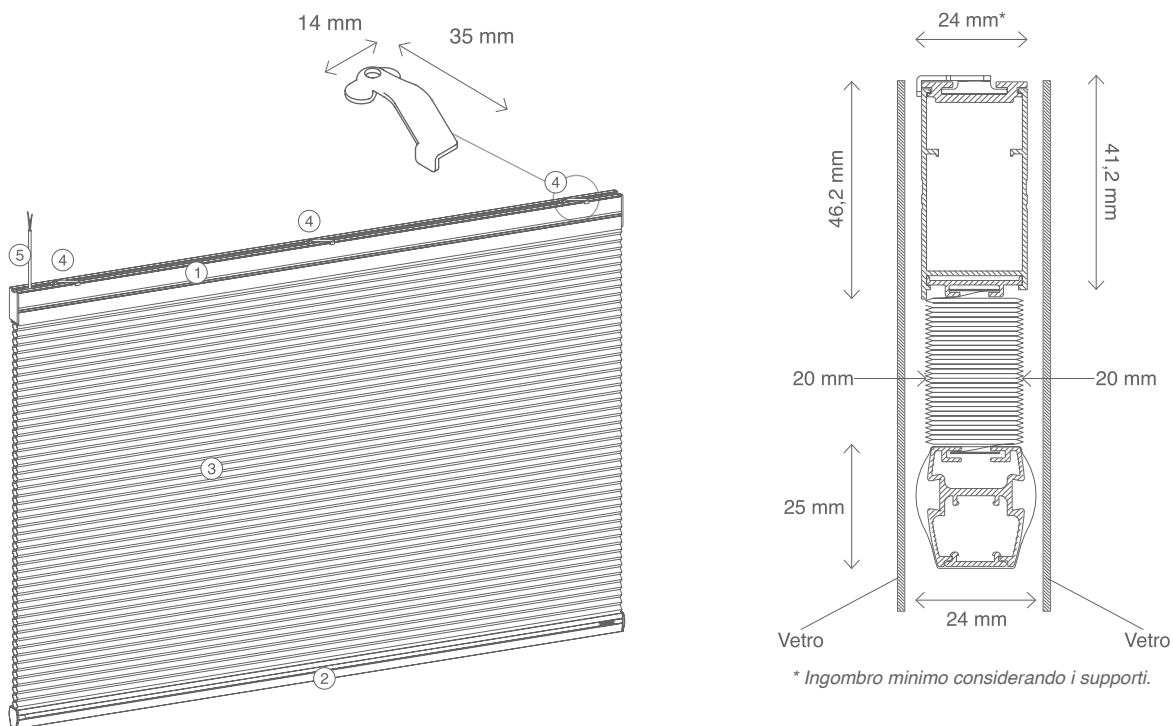

DUET

MOTORIZZATA

TENDA DUET MOTORIZZATA

CARATTERISTICHE TECNICHE

1. Cassonetto e profilo superiore estrusi in alluminio: profilati estrusi in lega di alluminio en aw-6060 t5; cassonetto ossidato argento, verniciato bianco in abbinamento a tessuto colore 0201; il profilo superiore di chiusura permette l'uso del supporto a soffitto, posizionabile in qualsiasi punto.

4. Supporti di fissaggio: a soffitto.

2. Fondale inferiore estruso in alluminio: profilo inferiore estruso in lega alluminio en aw-6060 t5 misura 24x25 mm ossidato argento, verniciato bianco in abbinamento a tessuto colore 0201, completamente chiuso a scomparsa.

5. Ingresso del cavo di alimentazione della tenda.

3. Tessuto duet: trama a nido d'ape, oscurante o filtrante, piega 20 mm, realizzato in fibra poliestere, in due varianti colore.

RILIEVO MISURE

LATO COMANDO

Lato di ingresso dei cavi di alimentazione.

A. se indicata "misura luce" verranno tolti in fase di produzione 5 mm in larghezza.

B. se indicata "misura finita" le misure verranno mantenute come da ordine.