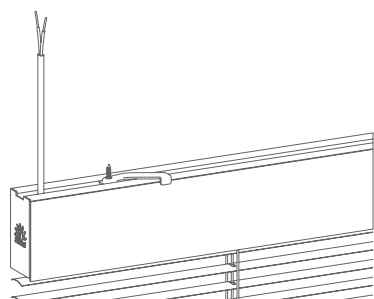

6. Ingresso del cavo di alimentazione della tenda.

RILIEVO MISURE

FORNITURA STANDARD

LATO COMANDO

Lato di ingresso dei cavi di alimentazione.

A. se indicata "misura luce" verranno tolti in fase di produzione 5 mm in larghezza.

INGRESSO CAVO DI ALIMENTAZIONE

FORNITURA STANDARD

GUIDE FONDALE

FONDALE LUNGO

FONDALE CORTO

SQUADRETTA / PARETE

TENDICAVO / PIANO

SQUADRETTA IN POLICARBONATO
CON TENDICAVO