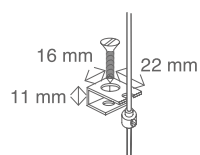

6. Ingresso del cavo di alimentazione della tenda.

RILIEVO MISURE

FORNITURA STANDARD

LATO COMANDO

Lato di ingresso dei cavi di alimentazione.

A. se indicata "misura luce" verranno tolti in fase di produzione 5 mm in larghezza.

INGRESSO CAVO DI ALIMENTAZIONE

FORNITURA STANDARD

GUIDE FONDALE

FONDALE LUNGO

FONDALE CORTO

SQUADRETTA / PARETE

TENDICAVO / PIANO

SQUADRETTA IN POLICARBONATO
CON TENDICAVO