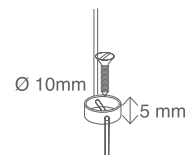

6. Ingresso del cavo di alimentazione della tenda.

RILIEVO MISURE

FORNITURA STANDARD

LATO COMANDO

Lato di ingresso dei cavi di alimentazione.

A. se indicata "misura luce" verranno tolti in fase di produzione 5 mm in larghezza.

INGRESSO CAVO DI ALIMENTAZIONE

FORNITURA STANDARD

GUIDE FONDALE

FONDALE LUNGO

FONDALE CORTO

SQUADRETTA / PARETE

TENDICAVO / PIANO

SQUADRETTA IN POLICARBONATO
CON TENDICAVO