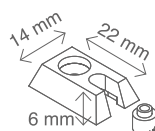

6. Ingresso del cavo di alimentazione della tenda.

RILIEVO MISURE

FORNITURA STANDARD

LATO COMANDO

Lato di ingresso dei cavi di alimentazione.

A. se indicata "misura luce" verranno tolti in fase di produzione 5 mm in larghezza.

INGRESSO CAVO DI ALIMENTAZIONE

FORNITURA STANDARD

GUIDE FONDALE

FONDALE LUNGO

FONDALE CORTO

SQUADRETTA / PARETE

TENDICAVO / PIANO

SQUADRETTA IN POLICARBONATO
CON TENDICAVO