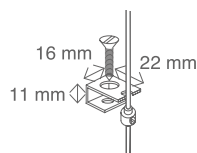

5. Supporti di fissaggio: a soffitto.

6. Ingresso del cavo di alimentazione della tenda.

RILIEVO MISURE

FORNITURA STANDARD

LATO COMANDO

Lato di ingresso dei cavi di alimentazione.

A. se indicata "misura luce" verranno tolti in fase di produzione 5 mm in larghezza.

INGRESSO CAVO DI ALIMENTAZIONE

FORNITURA STANDARD

GUIDE FONDALE

FONDALE LUNGO

FONDALE CORTO

SQUADRETTA / PARETE

TENDICAVO / PIANO

SQUADRETTA IN POLICARBONATO CON TENDICAVO