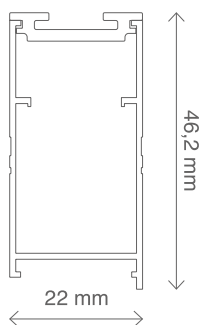

VARIANTI CASSONETTO

CASSONETTO E CANALINA STANDARD