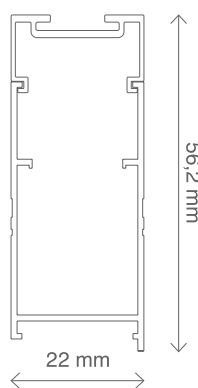

CASSONETTO E CANALINA PER "MINITENDA"
(questa info verrà comunicata in fase di preventivo o di conferma d'ordine)