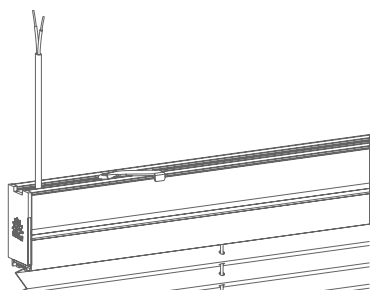

5. Supporti di fissaggio: a soffitto.

6. Ingresso del cavo di alimentazione della tenda.

RILIEVO MISURE

FORNITURA STANDARD

LATO COMANDO

Lato di ingresso dei cavi di alimentazione.

A. se indicata "misura luce" verranno tolti in fase di produzione 5 mm in larghezza.

INGRESSO CAVO DI ALIMENTAZIONE

FORNITURA STANDARD

GUIDE FONDALE

FONDALE LUNGO

FONDALE CORTO

SQUADRETTA / PARETE

TENDICAVO / PIANO

SQUADRETTA IN POLICARBONATO CON TENDICAVO