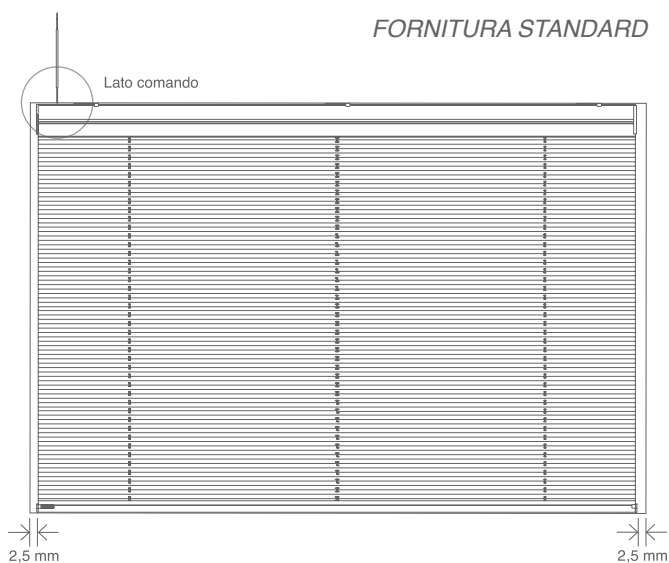

2. Fondale inferiore estruso in alluminio: profilo inferiore estruso in lega alluminio en aw-6060 t5 misura 12,6 x 16 mm, argento ossidato, verniciato bianco in abbinamento al tessuto colore 000, completamente chiuso a scomparsa.

3. Tessuto plissé: filtrante, piega 16 mm, realizzato in fibra poliestere, in tre varianti colore.

4. Corda: in terilene 100% poliestere multifilo termofissato ad alta resistenza alla rottura e allungamento con trattamento anti raggi UV.

5. Supporti di fissaggio: a soffitto.

6. Ingresso del cavo di alimentazione della tenda.

RILIEVO MISURE

FORNITURA STANDARD

LATO COMANDO

Lato di ingresso dei cavi di alimentazione.

A. se indicata "misura luce" verranno tolti in fase di produzione 5 mm in larghezza.