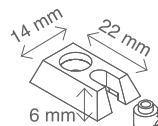

5. Supporti di fissaggio: a soffitto.

6. Ingresso del cavo di alimentazione della tenda.

RILIEVO MISURE

FORNITURA STANDARD

LATO COMANDO

Lato di ingresso dei cavi di alimentazione.

A. se indicata "misura luce" verranno tolti in fase di produzione 5 mm in larghezza.

INGRESSO CAVO DI ALIMENTAZIONE

FORNITURA STANDARD

GUIDE FONDALE

FONDALE LUNGO

FONDALE CORTO

SQUADRETTA / PARETE

TENDICAVO / PIANO

SQUADRETTA IN POLICARBONATO CON TENDICAVO