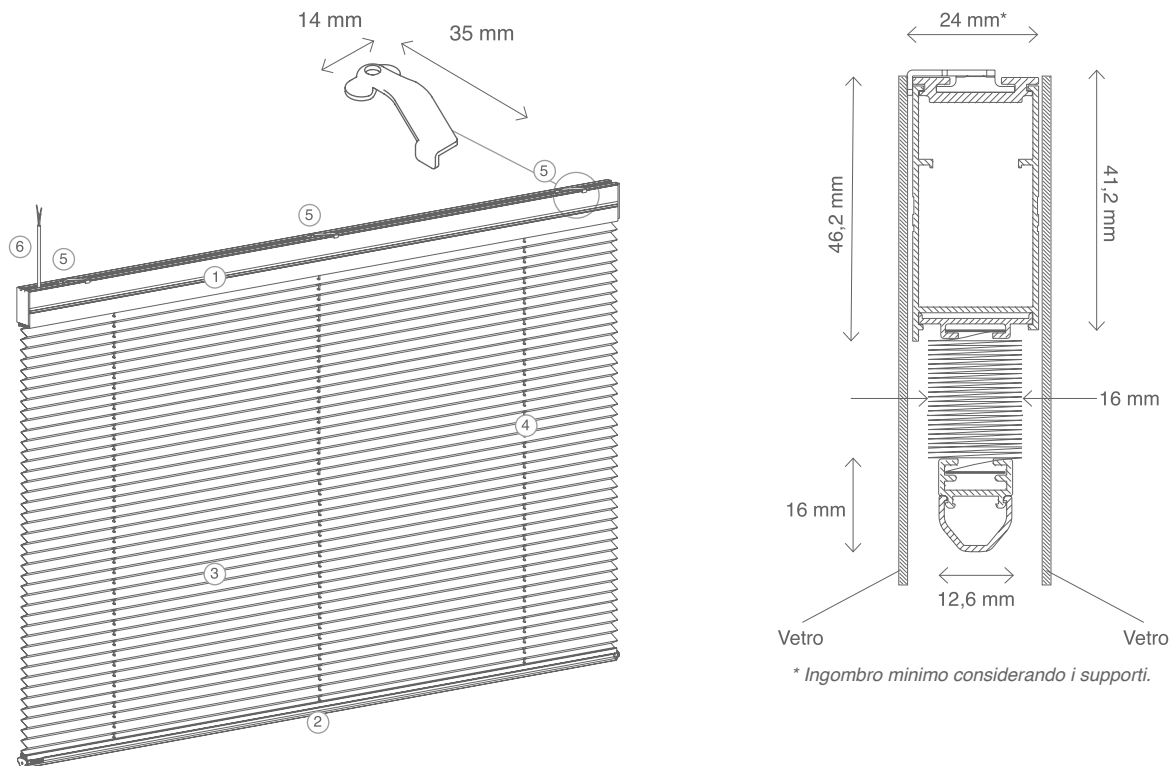

PLISSÈ

MOTORIZZATA

TENDA PLISSÉ MOTORIZZATA

CARATTERISTICHE TECNICHE

1. Cassonetto e profilo superiore estrusi in alluminio: profilati estrusi in lega di alluminio en aw-6060 t5; ossidato argento, verniciato bianco in abbinamento a tessuto colore 000; il profilo superiore di chiusura permette l'uso del supporto a soffitto, posizionabile in qualsiasi punto.

2. Fondale inferiore estruso in alluminio: profilo inferiore estruso in lega alluminio en aw-6060 t5 misura 12,6 x 16 mm, argento ossidato, verniciato bianco in abbinamento al tessuto colore 000, completamente chiuso a scomparsa.

3. Tessuto plissé: filtrante, piega 16 mm, realizzato in fibra poliestere, in tre varianti colore.

4. Corda: in terilene 100% poliestere multifilo termofissato ad alta resistenza alla rottura e allungamento con trattamento anti raggi UV.

5. Supporti di fissaggio: a soffitto.

6. Ingresso del cavo di alimentazione della tenda.

RILIEVO MISURE

FORNITURA STANDARD

LATO COMANDO

Lato di ingresso dei cavi di alimentazione.

A. se indicata "misura luce" verranno tolti in fase di produzione 5 mm in larghezza.