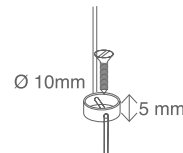

5. Supporti di fissaggio: a soffitto.

6. Ingresso del cavo di alimentazione della tenda.

RILIEVO MISURE

FORNITURA STANDARD

LATO COMANDO

Lato di ingresso dei cavi di alimentazione.

A. se indicata "misura luce" verranno tolti in fase di produzione 5 mm in larghezza.

INGRESSO CAVO DI ALIMENTAZIONE

FORNITURA STANDARD

GUIDE FONDALE

FONDALE LUNGO

FONDALE CORTO

SQUADRETTA / PARETE

TENDICAVO / PIANO

SQUADRETTA IN POLICARBONATO CON TENDICAVO