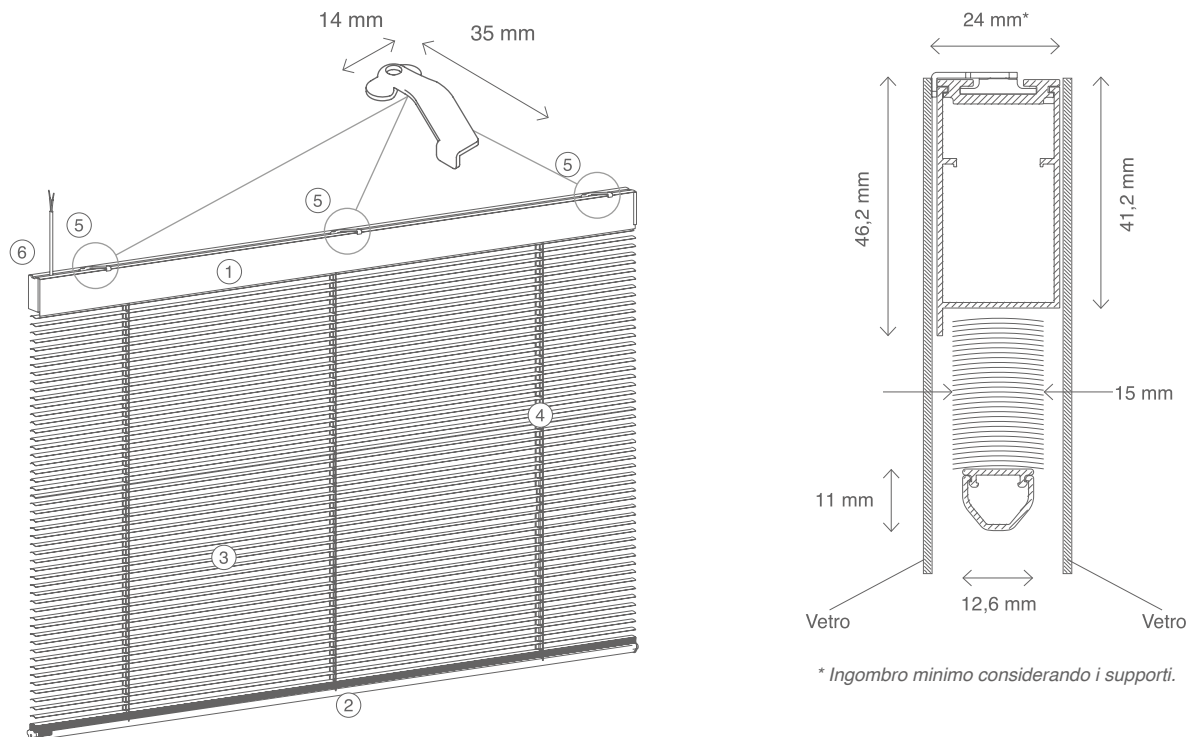

VENEZIANA
MOTORIZZATA

TENDA VENEZIANA MOTORIZZATA

CARATTERISTICHE TECNICHE

* Ingombro minimo considerando i supporti.

1. Cassonetto e profilo superiore estrusi in alluminio: profilati estrusi in lega di alluminio en aw-6060 t5; cassonetto verniciato a polvere in tinta con colori lamelle; il profilo superiore di chiusura permette l'uso del supporto a soffitto, posizionabile in qualsiasi punto.

4. Scaletta e corda: in terilene 100% poliester e multifilo termofissato ad alta resistenza alla rottura e allungamento con trattamento anti raggi UV, sfumature in tinta con i colori delle lamelle, la scaletta ha passo 12 mm (84 lamelle al m lineare).

2. Fondale inferiore estruso in alluminio: profilo inferiore estruso in lega alluminio en aw-6060 t5 misura 12,6 x 11 mm verniciato a polvere in abbinamento alla tinta delle lamelle, completamente chiuso a scomparsa.

6. Ingresso del cavo di alimentazione della tenda.

RILIEVO MISURE

FORNITURA STANDARD

LATO COMANDO

Lato di ingresso dei cavi di alimentazione.

A. se indicata "misura luce" verranno tolti in fase di produzione 5 mm in larghezza.